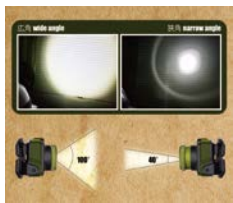

シンプルで使いやすい充電式。

- 45°までの角度調整が可能。
- ライトを回して光源を絞ることができます。
- 450lmで明るい。

ゼבלス
ブライツマン
228-4710 ZA-BM450
1個 **オープン価格**
●電源:リチウムポリマー電池3.7V2,000mAh●明るさ:最大450lm●本体サイズ:48×78×48mm●充電時間:約2.5時間●防水性:IPX4相当●点灯時間:HIGH/約3時間、MIDDLE/約10時間、LOW/約80時間●付属品:USBケーブル・シリコンバンド●充電方式:USB Type-C

ヘッドライトもガッチリ固定!

- ゴーグルだけでなく、ヘッドライト用ゴムバンド(25mm幅まで)のクリップとしても使用できます。

No.88-OK
あらゆるミジ付き
ヘルメット用

No.88-T
幅の広いミジ付き
ヘルメット用

No.88-S
ミジなし
ヘルメット用

トーヨーセフティー ゴーグルクリップ

商品コード	品番	価格
557-0241	No.88-OK	1セット(2個入) 380円 (税抜き)
557-0242	No.88-T	1セット(2個入) 340円 (税抜き)
557-0243	No.88-S	1セット(2個入) 340円 (税抜き)

※一部取付できないヘルメットがあります。

変幻自在の三灯式LEDライト!

- ライト部分は取外し可能。
- 折りたたんで360°照射。
- 明るさ3段階切替。
- 色温度切替。(白色・暖色)
- ワンタッチで開く三脚。

ゼבלス
ギドライト
228-4701 ZA-GL2000
1台 **オープン価格**
●電源:リチウムポリマー電池3.7V 8,000mAh●明るさ:最大2000lm●色温度:暖色/4000K白色/6000K●充電時間:約6時間●防水性:IP54相当●サイズ:本体/210×80×80mm(最大H360mm)、三脚/450×65×65(収納時)、1070×480×480mm(伸長時)●重量:1,950g(本体710g+三脚1,240g)●使用環境温度:約0~40℃●充電方式:USB Type-C